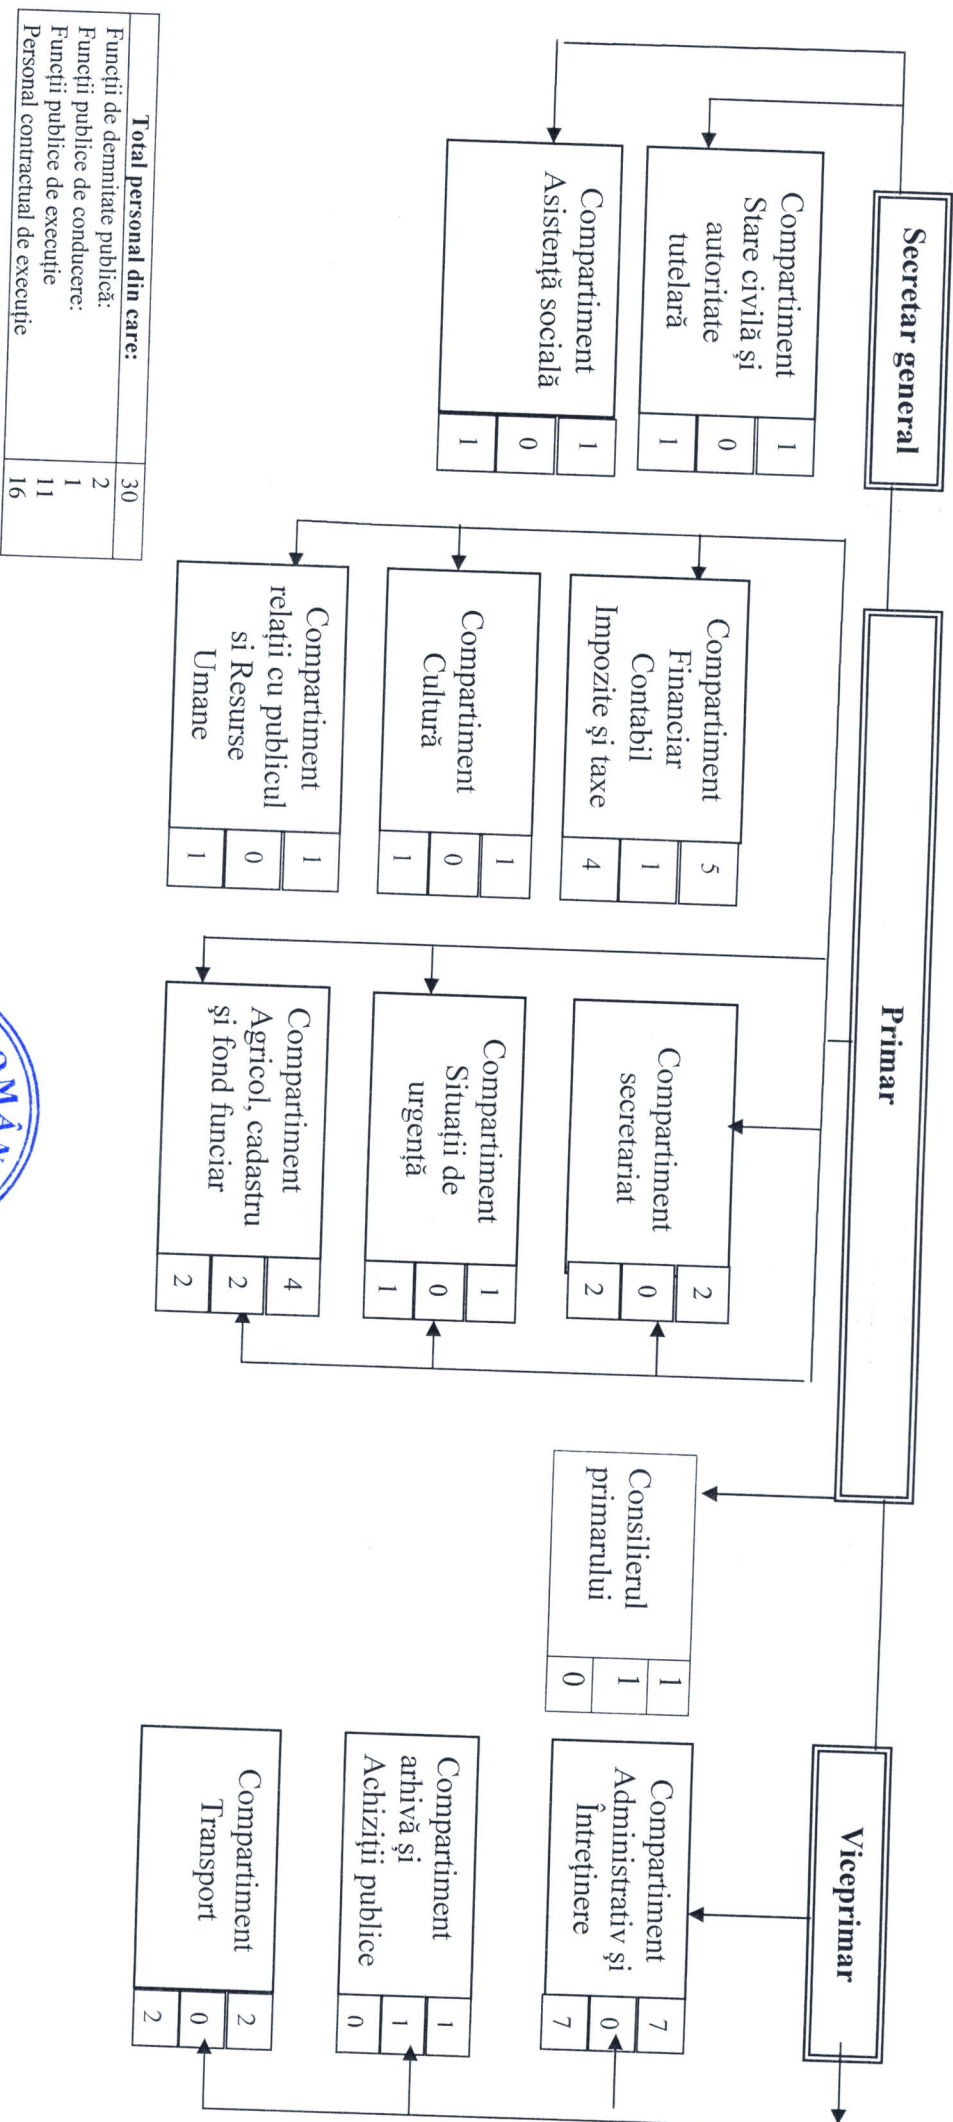

ORGANIGRAMA

aparaturii de specialitate al Primarului comunei Fântânelde

Președinte de ședință
Nagy Atila

Secretar,
Keserü Katalin Gyongyi