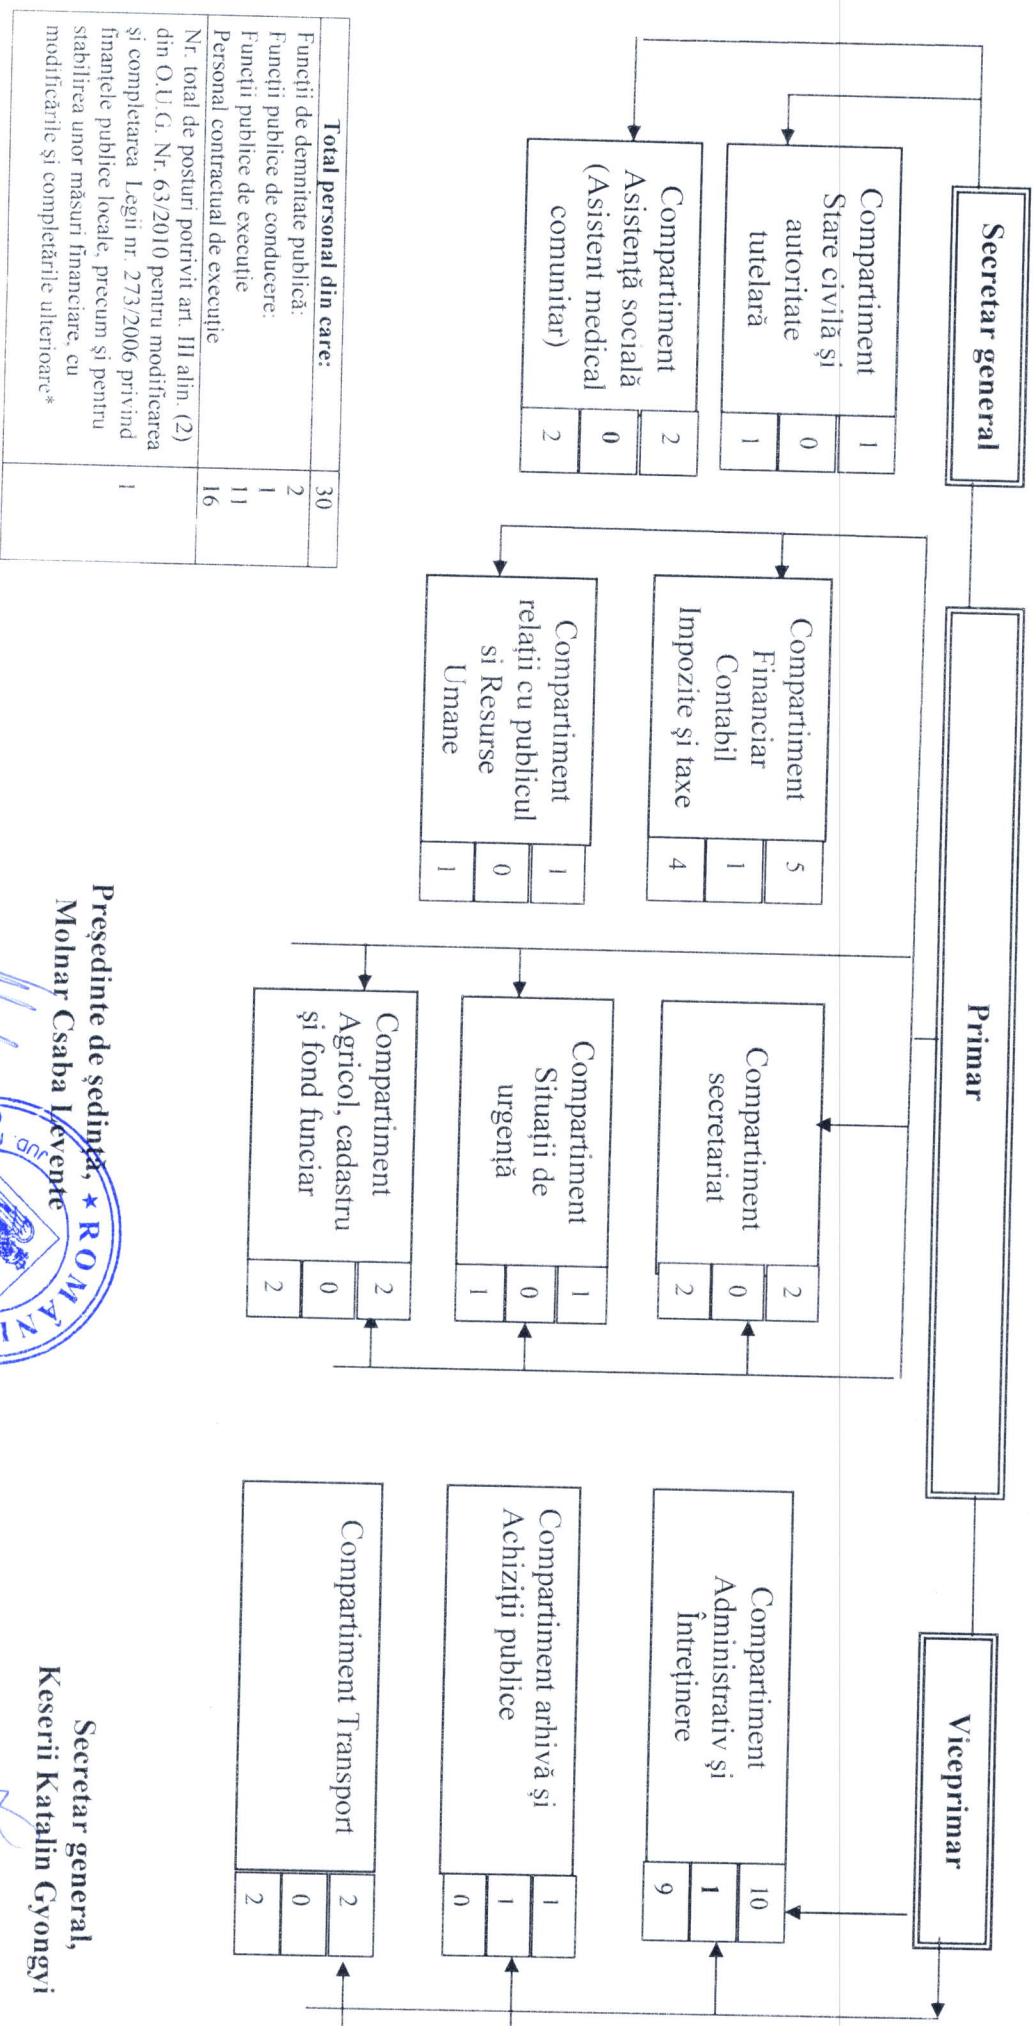

ORGANIGRAMA

aparaturii de specialitate al Primarului comunei Fântânelce

Președinte de ședință, ★
 Molnar Csaba Levente

Secretar general,
 Keserői Katalin Gyongyi