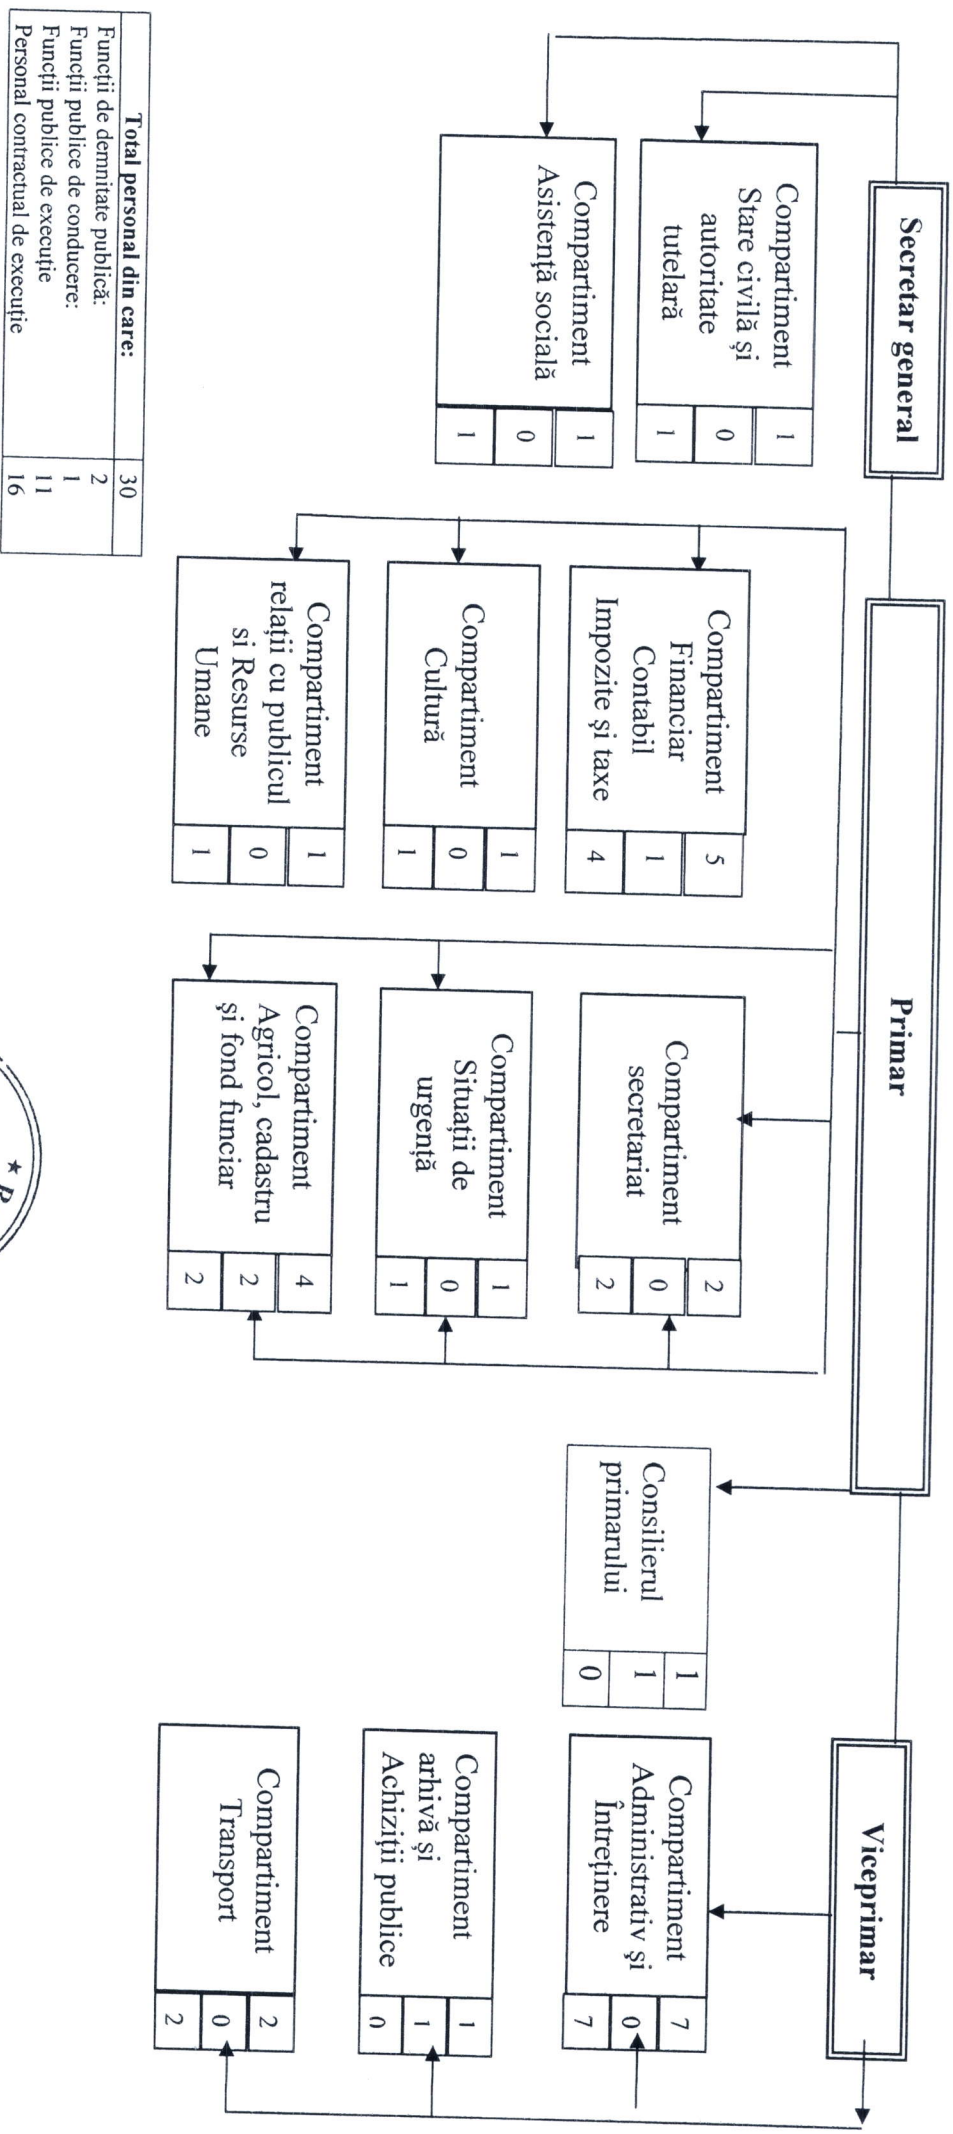

# ORGANIGRAMA

aparaturii de specialitate al Primarului comunei Fântânele

<b>Total personal din care:</b>	30
Funcții de demnitate publică:	2
Funcții publice de conducere:	1
Funcții publice de execuție	11
Personal contractual de execuție	16

Președinte de ședință  
Nagy Attila

Secretar general,  
Keseri Katalin Gyongyi