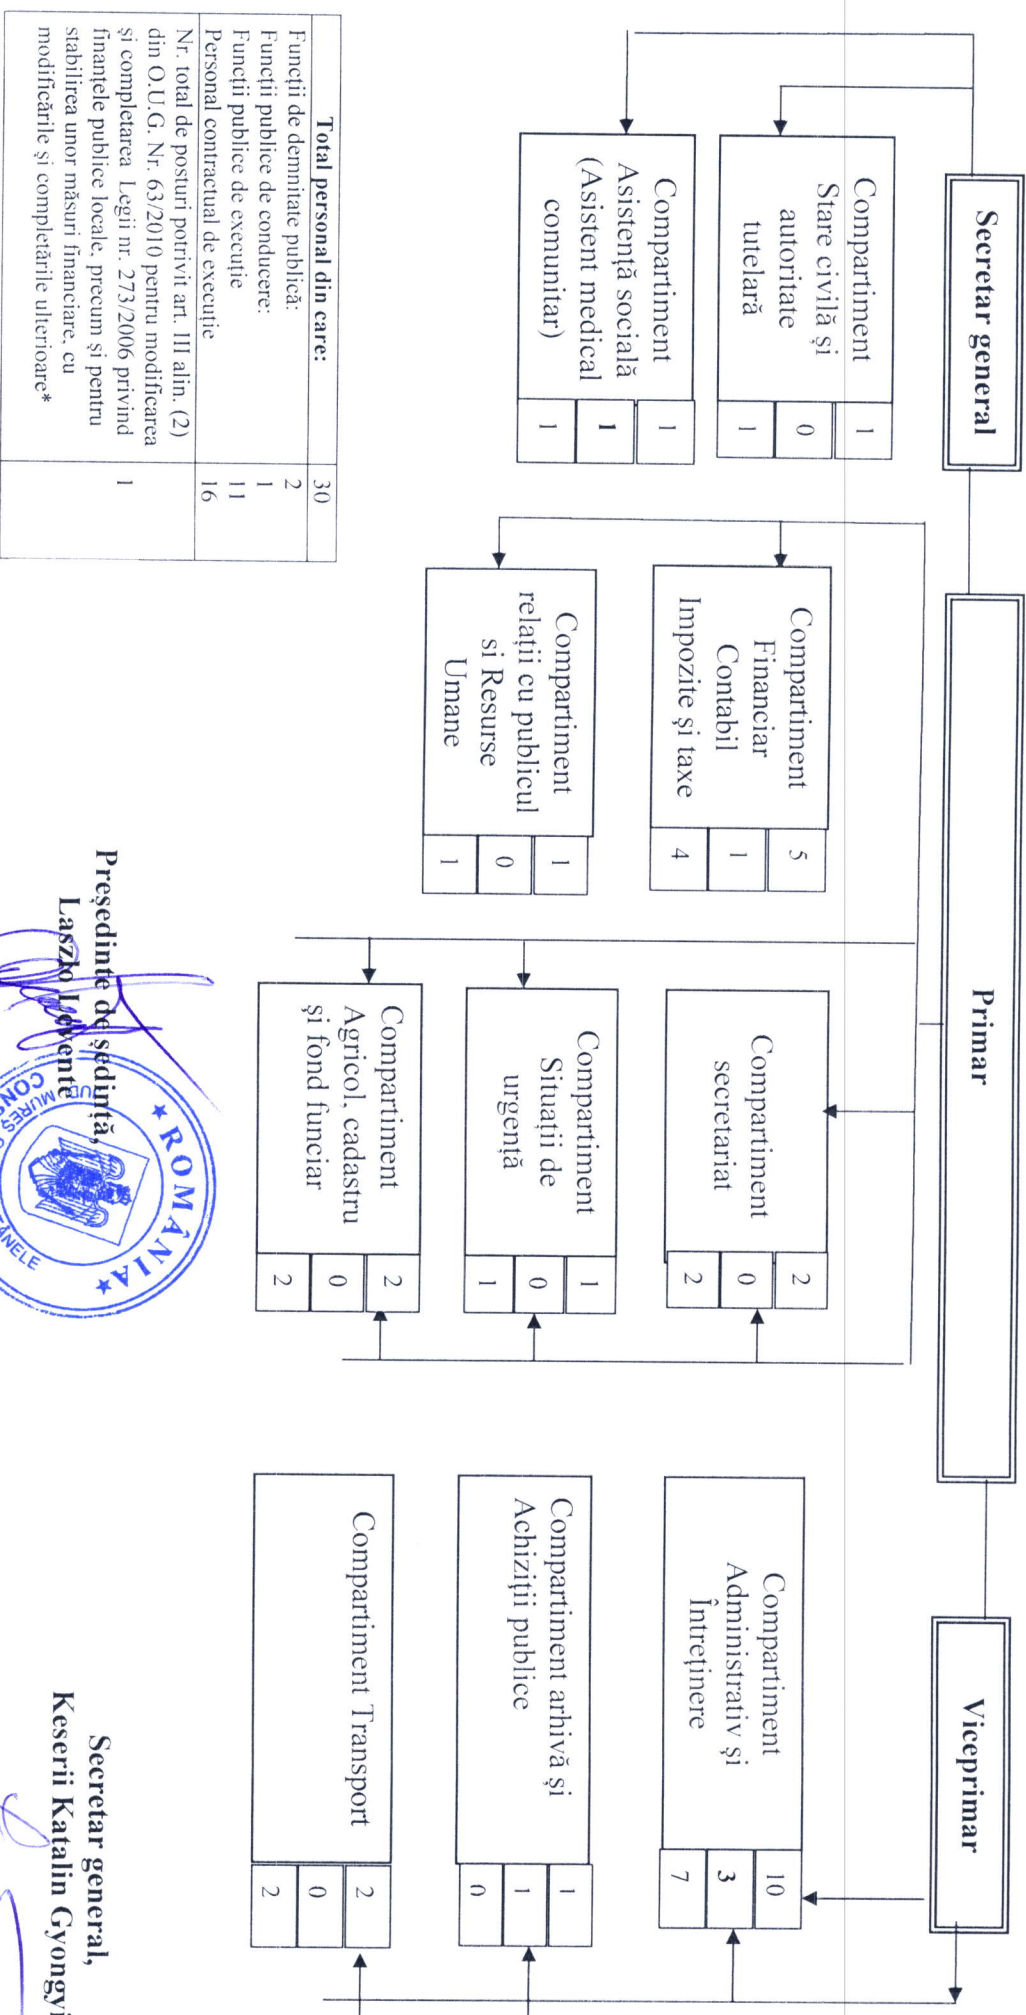

ORGANIGRAMA

aparaturii de specialitate al Primarului comunei Fântânelde

Președinte de ședință,
Laszlo Lovente

Secretar general,
Keserfi Karalin Gyongyi